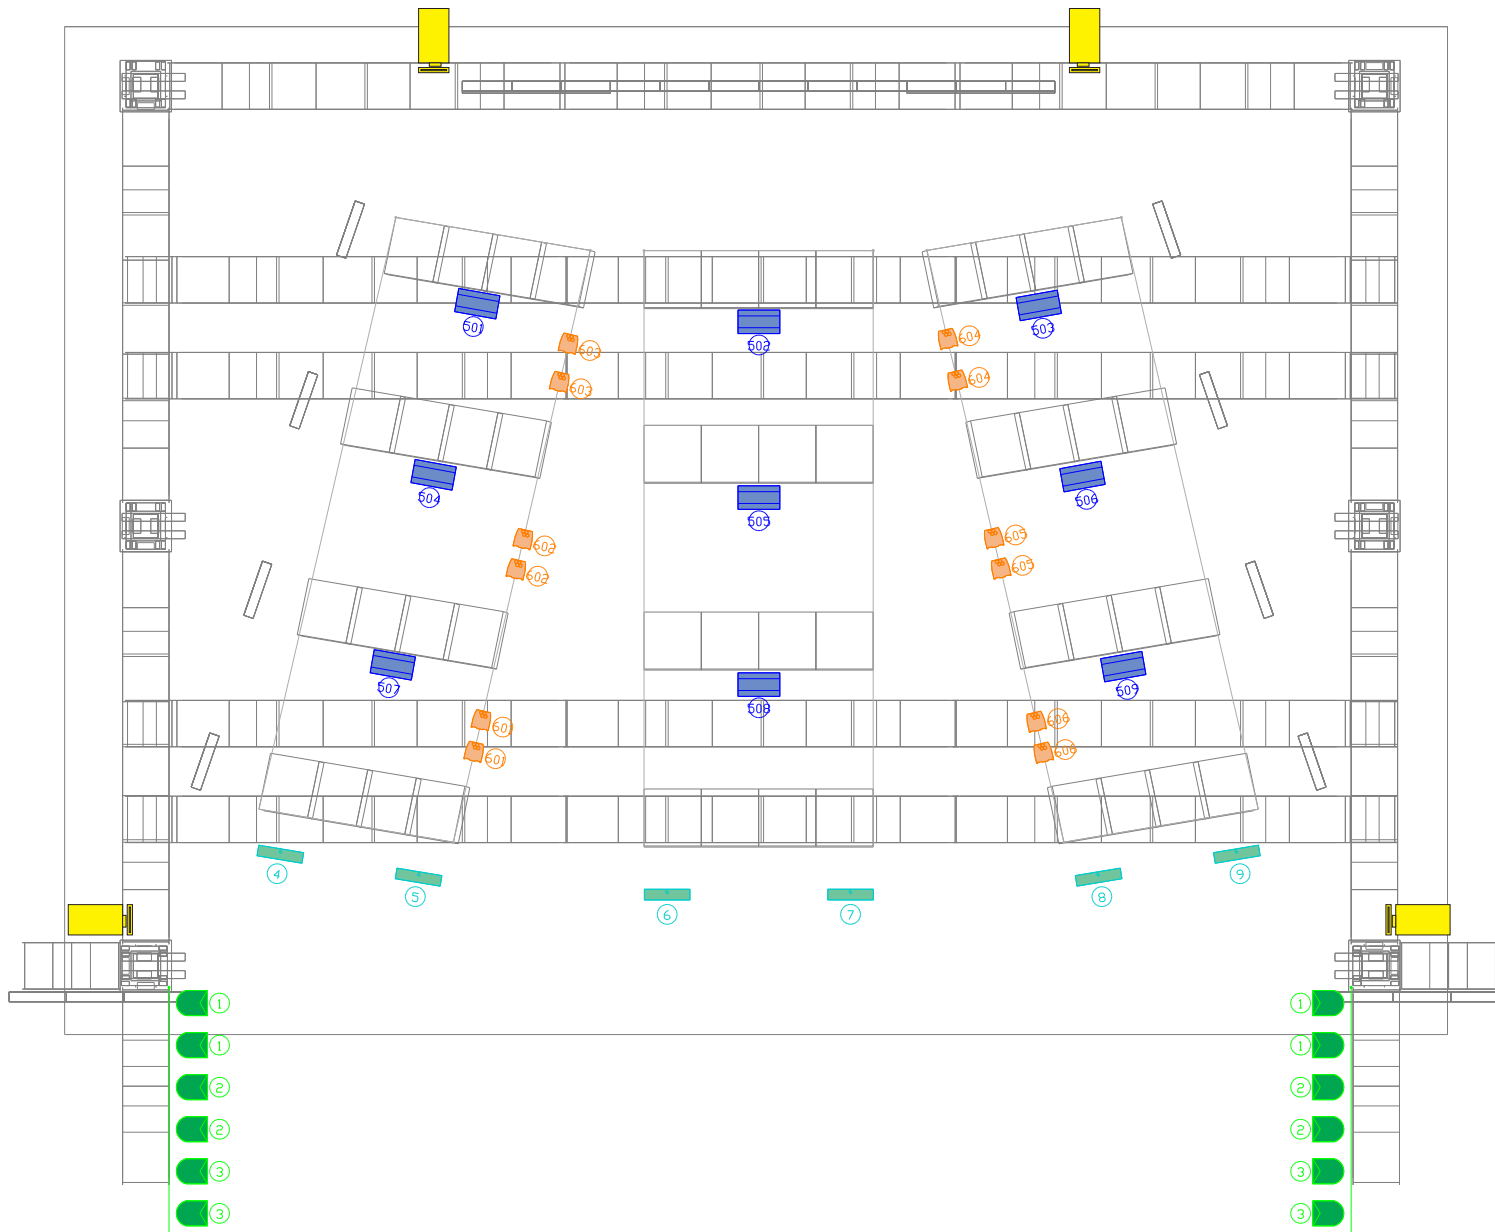

		Project Title:	Direção	Page:	Obs:
		Layout:	Contact:	Version:	
		TURNÊ BRUNO & MARRONE	SYNC DESIGN	5	
		Estrutura - Top	Tinho - (11) 95335-6000	v1	

		Project Title:	Direção	Page:	Obs:
		Layout:	Contact:	Version:	
		TURNÊ BRUNO & MARRONE	SYNC DESIGN	6	
		Estrutura - Front	Tinho - (11) 95335-6000	v1	

Front Stage

		Project Title:	Direção	Page:	Obs:
		TURNÊ BRUNO & MARRONE	SYNC DESIGN	7	
		Layout:	Contact:	Version:	
		Estrutura - Lateral	Tinho - (11) 95335-6000	v1	

Subtitle Fixtures	
	Atomic 3000 Teto ( mode 4 channels )
	Par Led Teto
	Brutt 06 Lâmpadas
	Lâmpada Par foco 5 ( Gel 3204 ou 61 )
	Fog e Ventilador

Version:  
v1

Project Title:  
TURNÊ BRUNO & MARRONE

Direção  
SYNC DESIGN

Page:  
9

Obs:

Layout:  
Mapa de Pontos de Talhas

Contact:  
Tinho - (11) 95335-6000

Version:  
v1