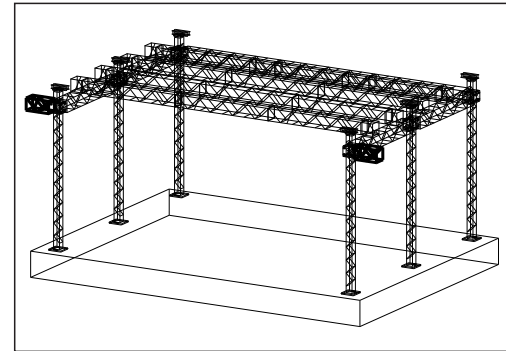

Front Stage

		Project Title:	Direção	Page:	Obs:
		TURNÊ BRUNO & MARRONE	SYNC DESIGN	7	
		Layout:	Contact:	Version:	
		Estrutura - Lateral	Tinho - (11) 95335-6000	v1