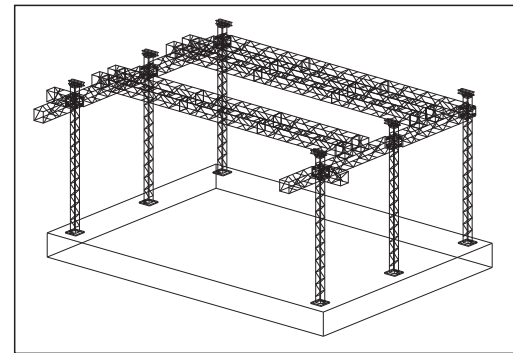

Project Title:	Direção	Page:	Obs:
		Layout:	Contact:	Version:	
		TURNÊ BRUNO & MARRONE	SYNC DESIGN	5	
		Estrutura - Top	Tinho - (11) 95335-6000	v1