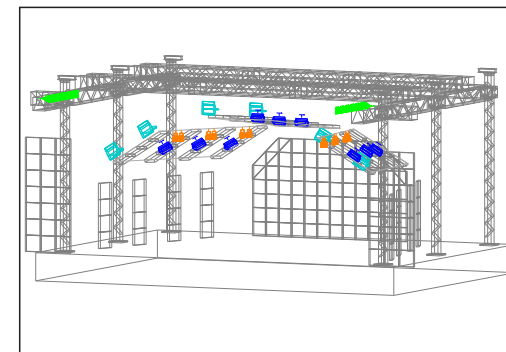

Qtd	Estrutura - Locadora
86 mts	P-50
36 mts	P-30
06	Sleeve
06	Bases
06	Pau de Carga
12	Talhas de 2 Toneladas ( com cintas e anilhas )

**Obs: Casou houver passarela no local a mesma deverá ser iluminada em todo seu contorno com ribaltas e ligadas no rack dimmer.**

		Project Title:	Direção	Page:	Obs:
		Layout:	Contact:	Version:	
		TURNÊ BRUNO & MARRONE	SYNC DESIGN	5	
		Estrutura - Top	Tinho - (11) 95335-6000	v1	

		Project Title:	Direção	Page:	Obs:
		Layout:	Contact:	Version:	
		TURNÊ BRUNO & MARRONE	SYNC DESIGN	6	
		Estrutura - Front	Tinho - (11) 95335-6000	v1	

Front Stage

		Project Title:	Direção	Page:	Obs:
		TURNÊ BRUNO & MARRONE	SYNC DESIGN	7	
		Layout:	Contact:	Version:	
		Estrutura - Lateral	Tinho - (11) 95335-6000	v1	

Subtitle Fixtures	
	Atomic 3000 Teto ( mode 4 channels )
	Par Led Teto
	Brutt 06 Lâmpadas
	Lâmpada Par foco 5 ( Gel 3204 ou 61 )
	Fog e Ventilador