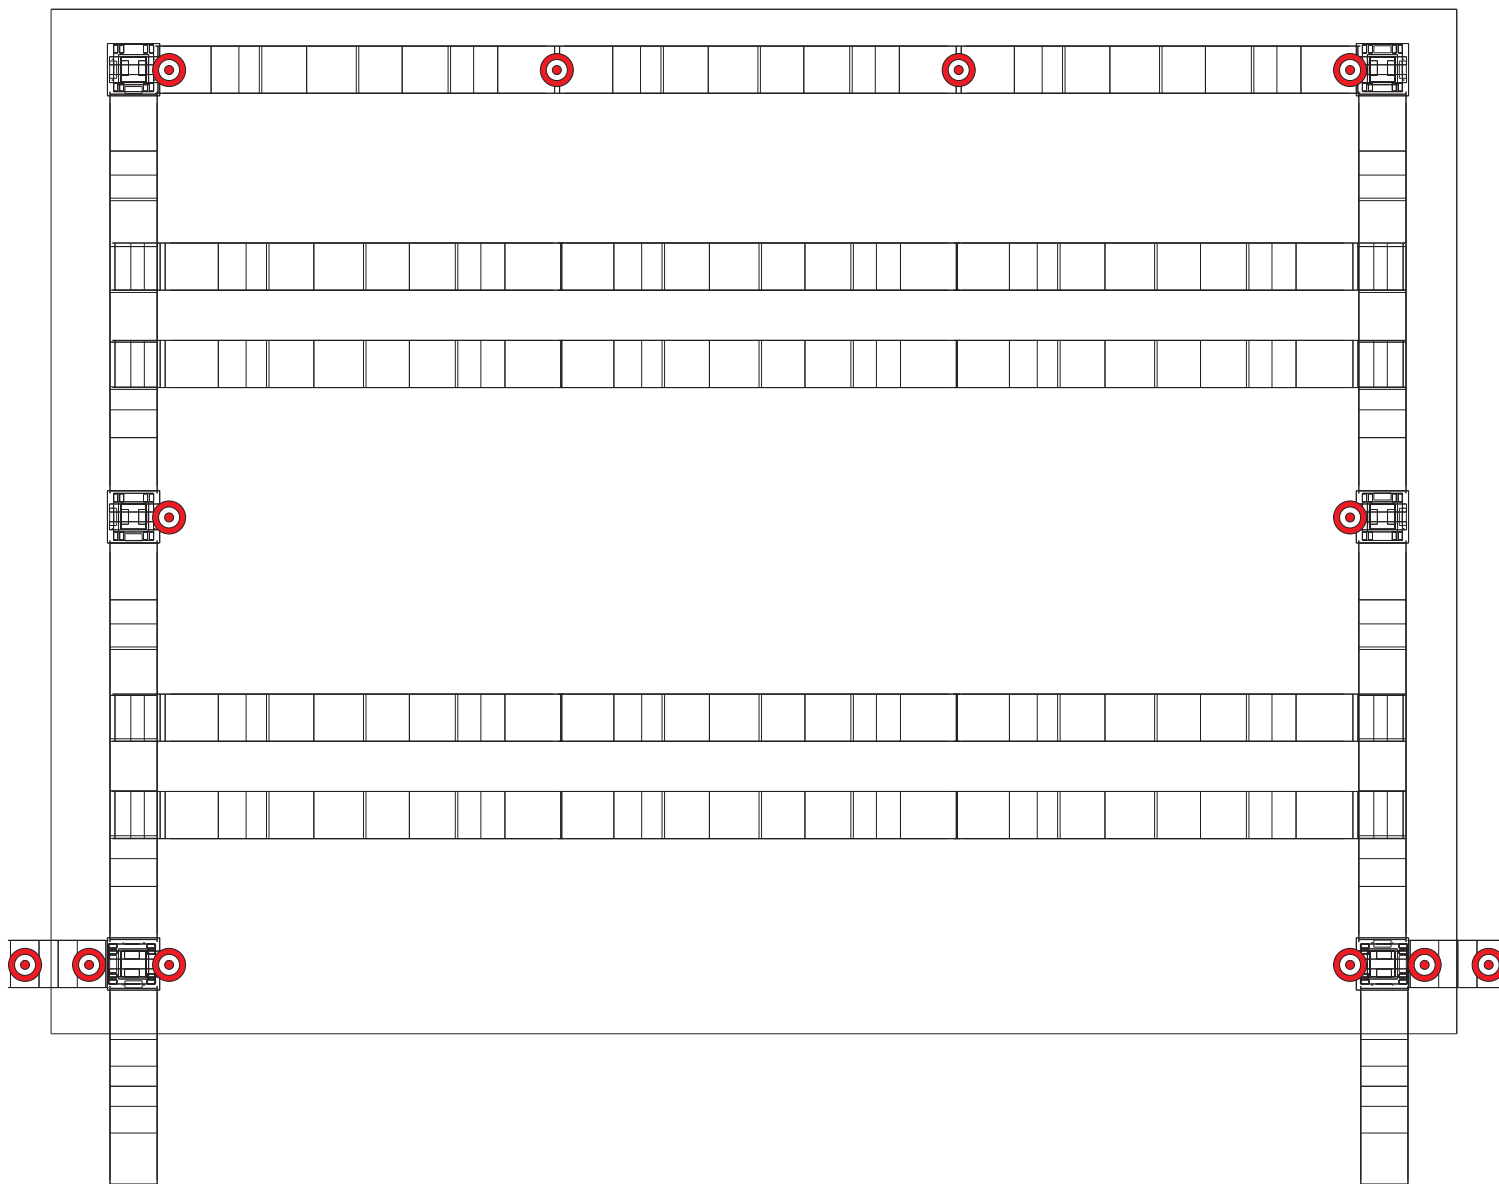

Project Title:  
TURNÊ BRUNO & MARRONE

Direção  
SYNC DESIGN

Page:  
8

Obs:  
Par Led, Atômico e Brutt serão montados na estrutura do cenário da banda.

Layout:  
Mapa de Luz

Contact:  
Tinho - (11) 95335-6000

Version:  
v1

Project Title:  
TURNÊ BRUNO & MARRONE

Direção  
SYNC DESIGN

Page:  
9

Obs:

Layout:  
Mapa de Pontos de Talhas

Contact:  
Tinho - (11) 95335-6000

Version:  
v1