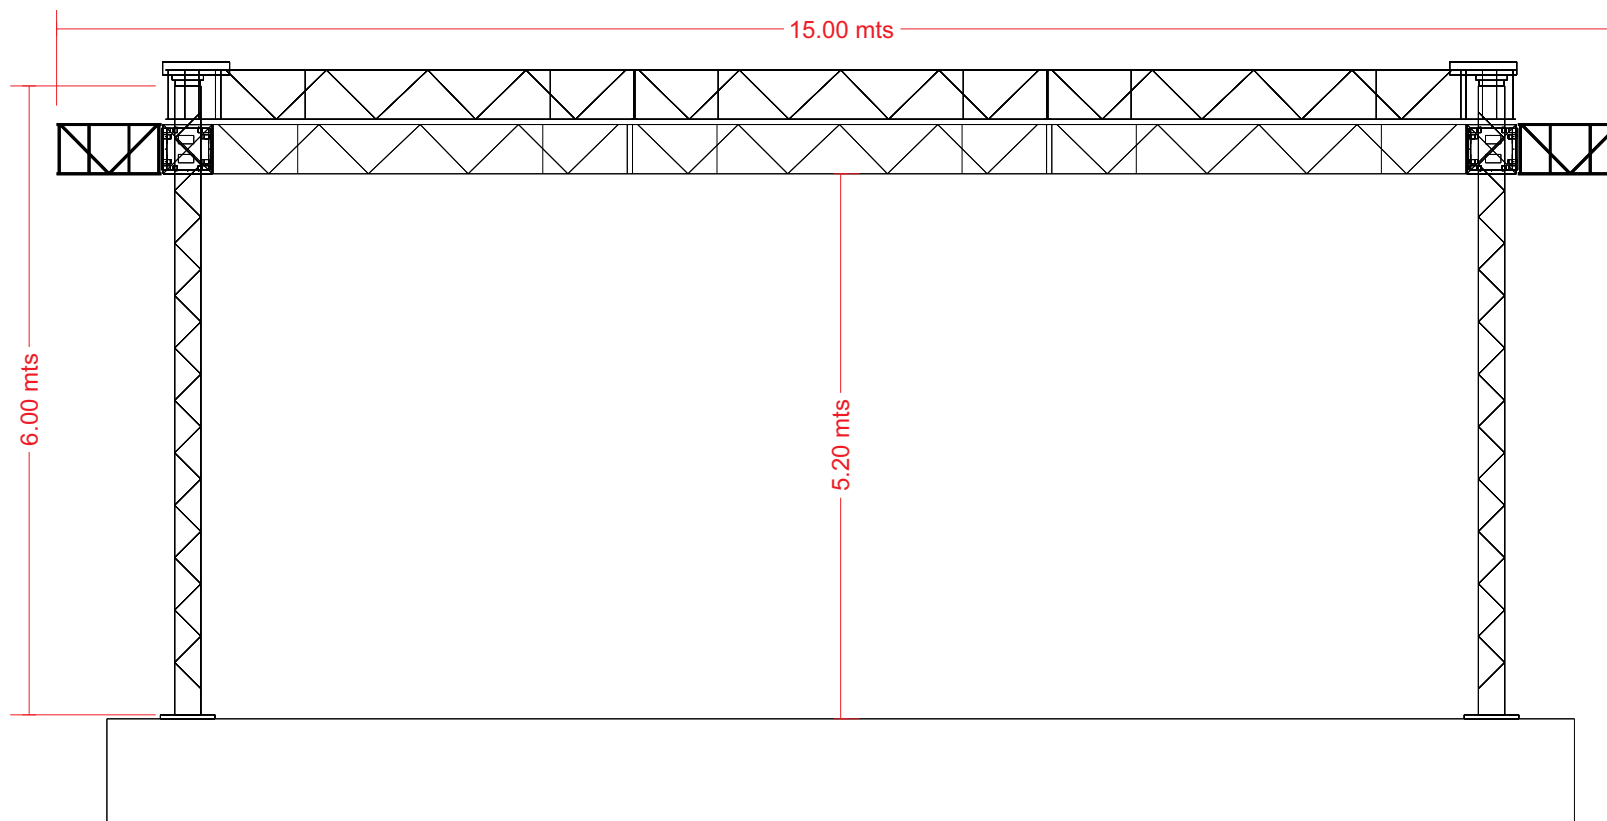

Project Title:	Direção	Page:	Obs:
		Layout:	Contact:	Version:	
		TURNÊ BRUNO & MARRONE	SYNC DESIGN	6	
		Estrutura - Front	Tinho - (11) 95335-6000	v1