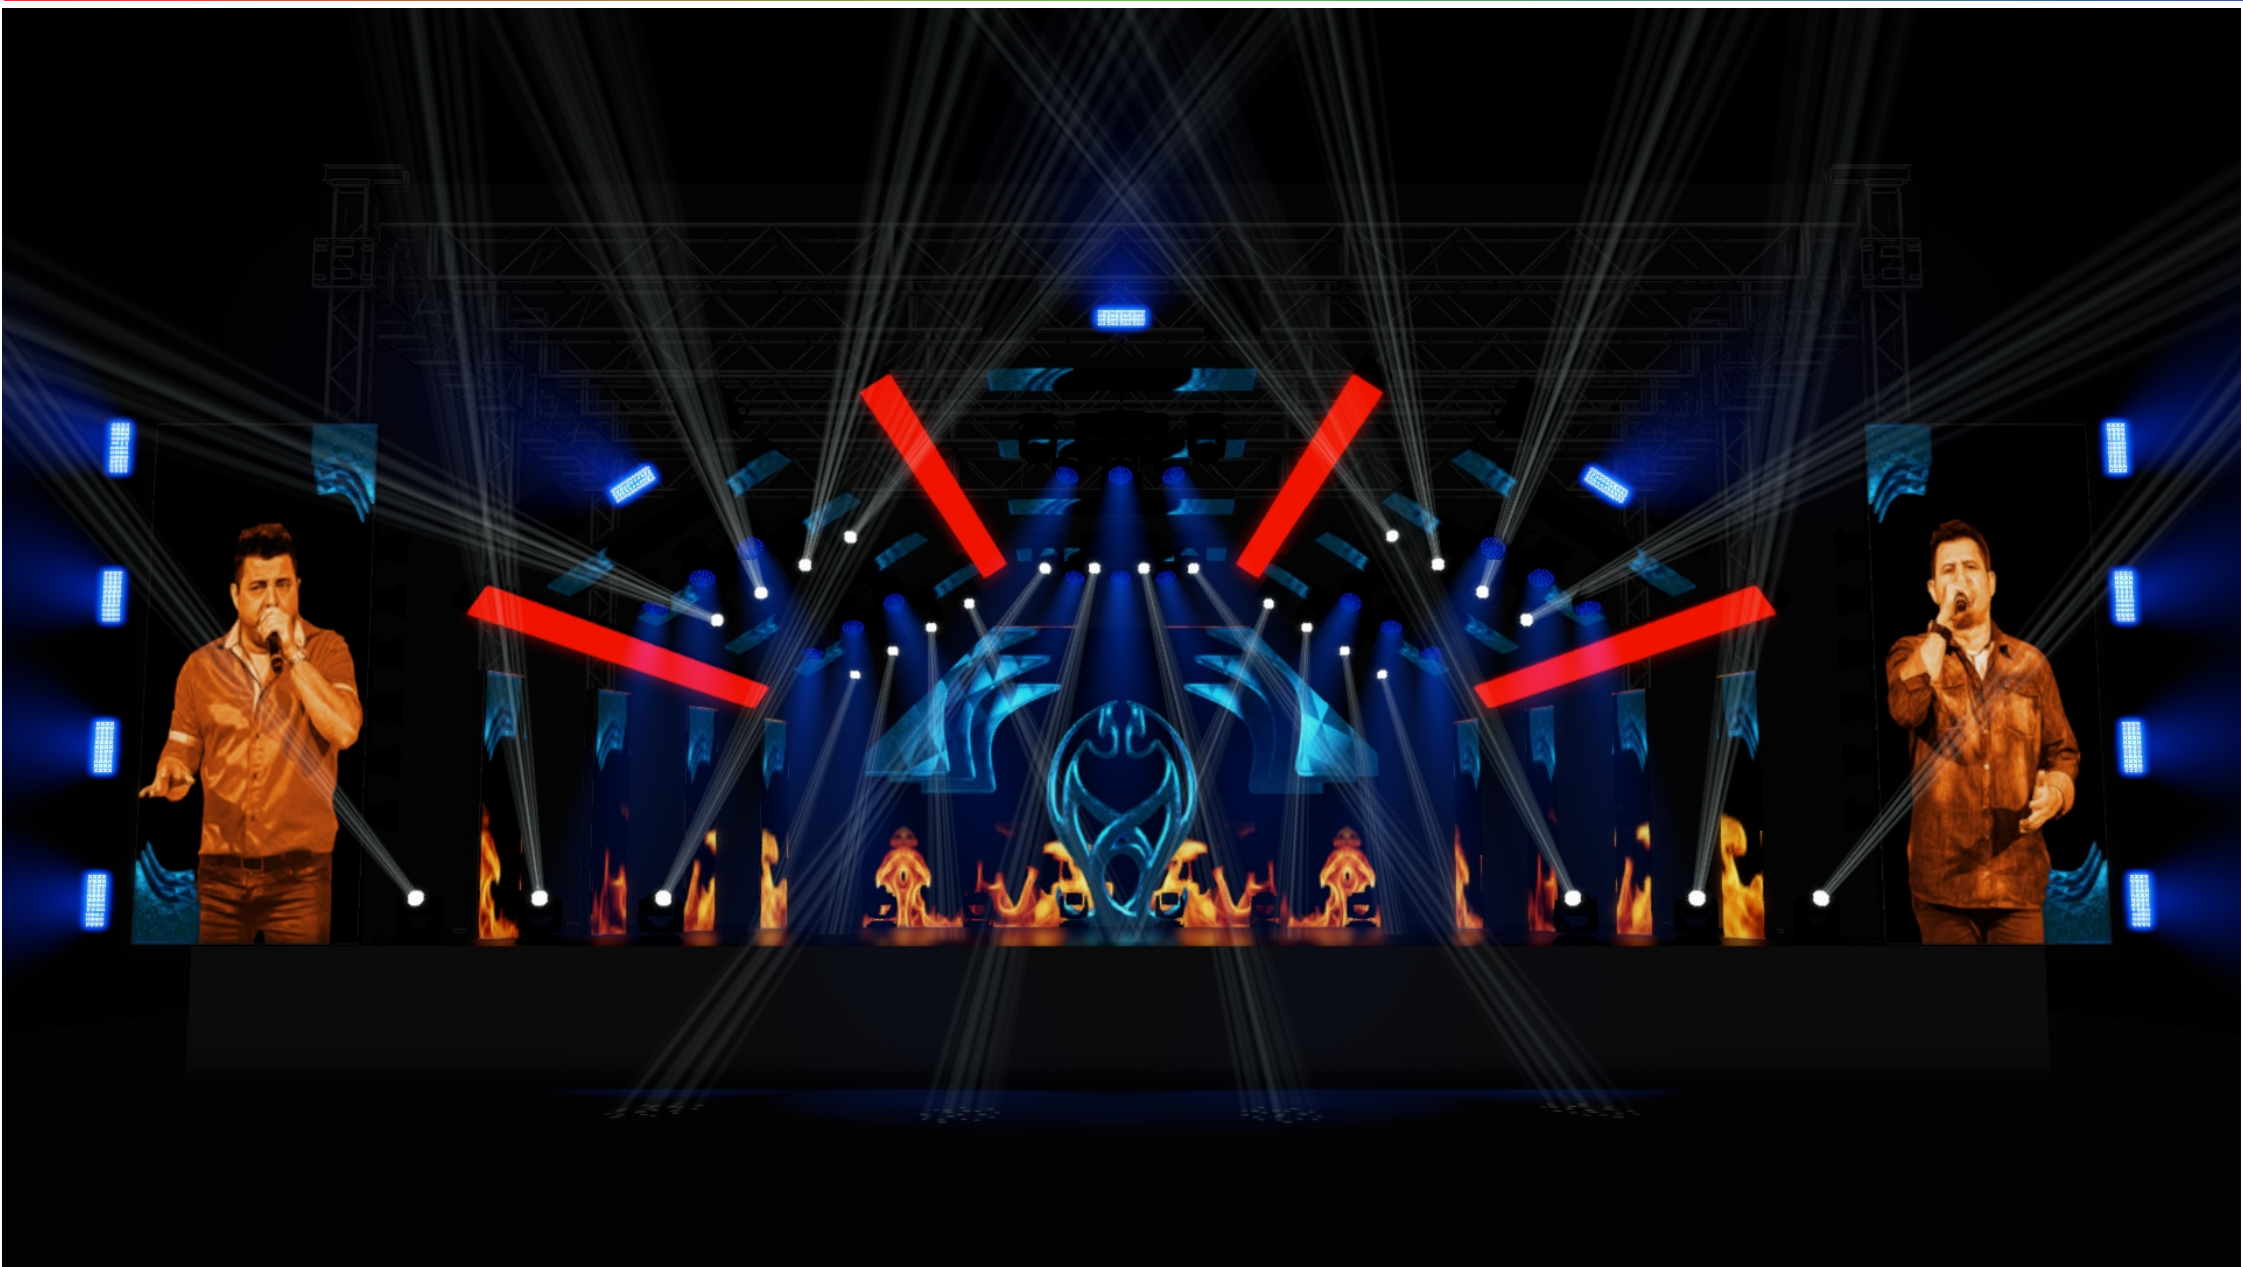

Project Title:	Direção	Page:	Obs:
		TURNÊ BRUNO & MARRONE	SYNC DESIGN	2	
		Layout:	Contact:	Version:	
		Concept 3D	Tinho - (11) 95335-6000	v1