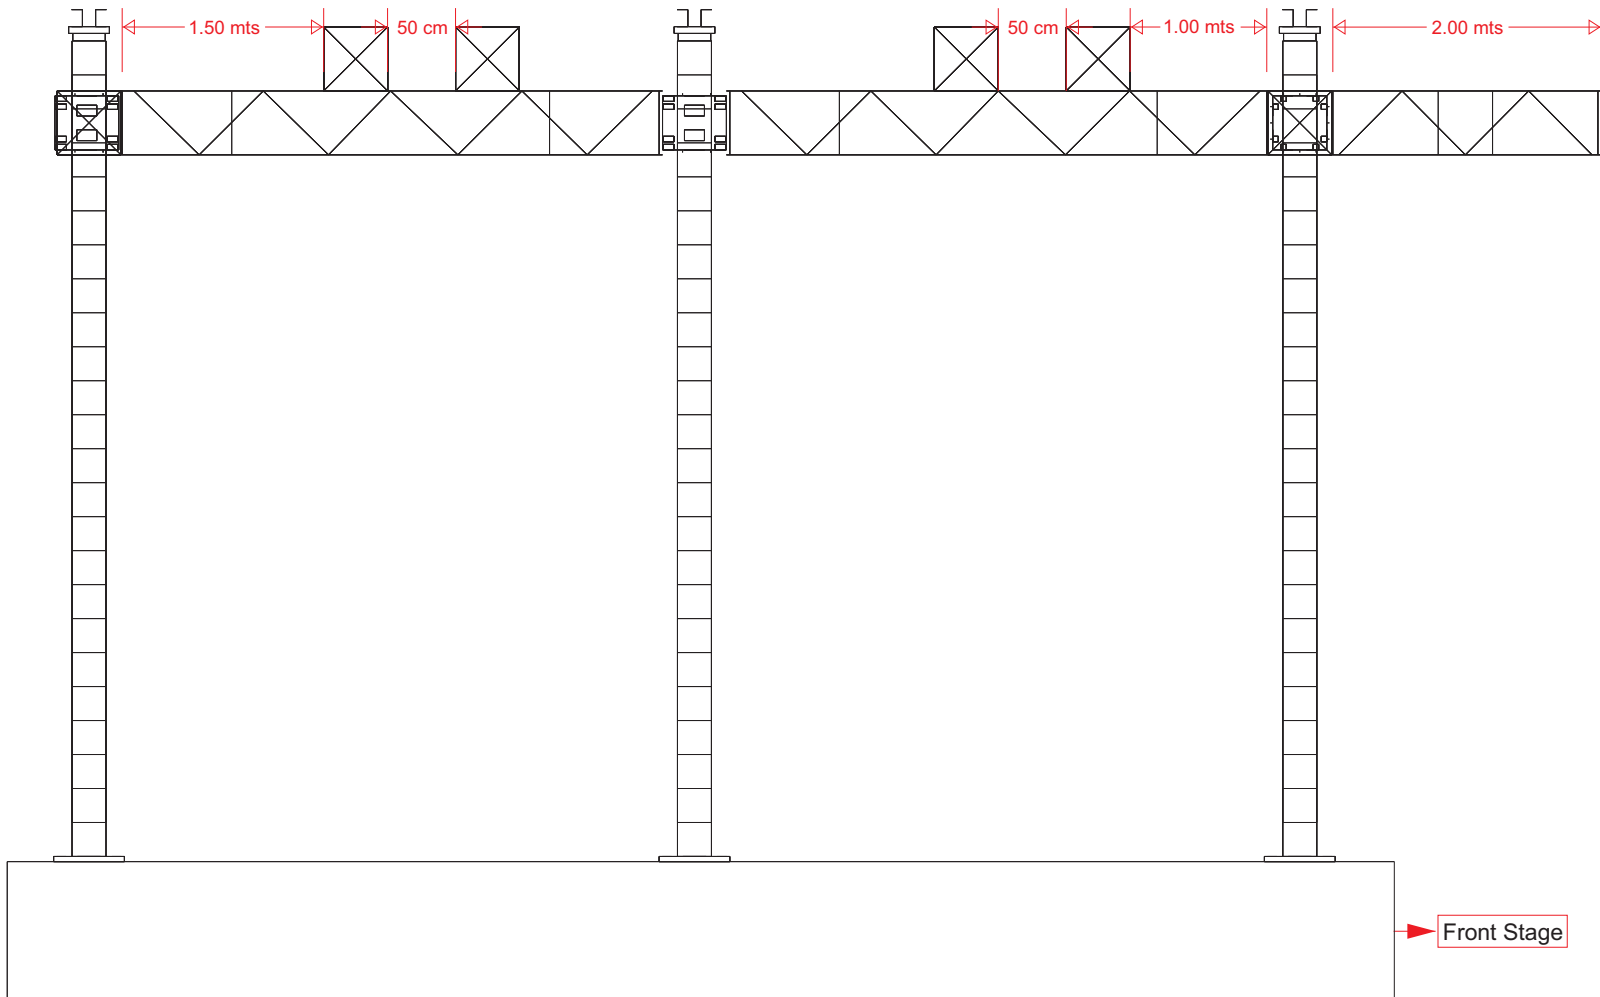

Front Stage

		Project Title:	Direção	Page:	Obs:
		TURNÊ BRUNO & MARRONE	SYNC DESIGN	7	
		Layout:	Contact:	Version:	
		Estrutura - Lateral	Tinho - (11) 95335-6000	v1