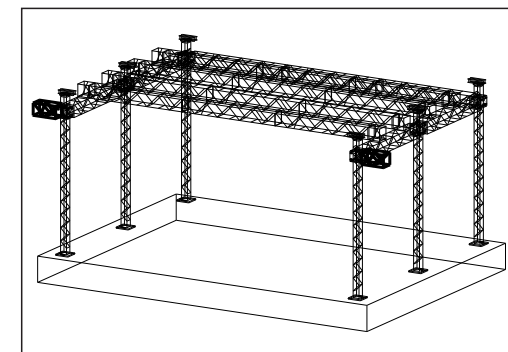

Project Title:	Direção	Page:	Obs:
		Layout:	Contact:	Version:	
		TURNÊ BRUNO & MARRONE	SYNC DESIGN	6	
		Estrutura - Front	Tinho - (11) 95335-6000	v1