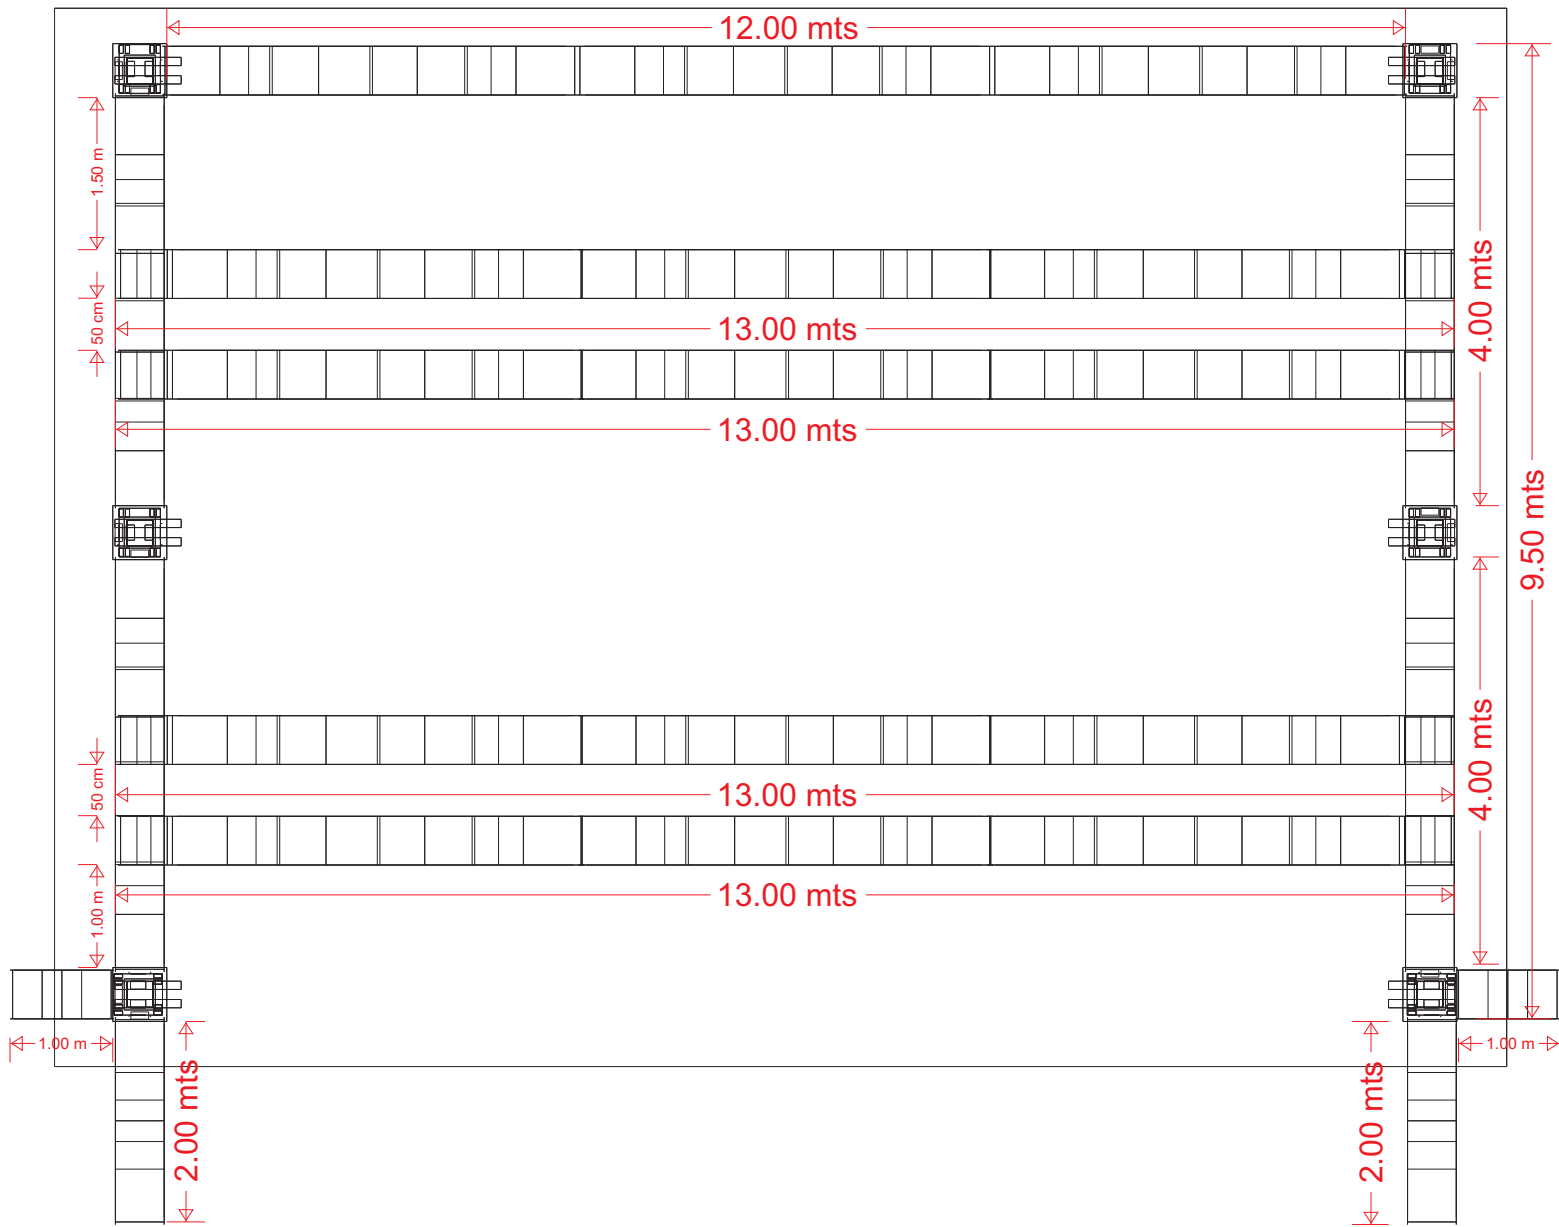

Project Title:	Direção	Page:	Obs:
		Layout:	Contact:	Version:	
		TURNÊ BRUNO & MARRONE	SYNC DESIGN	5	
		Estrutura - Top	Tinho - (11) 95335-6000	v1