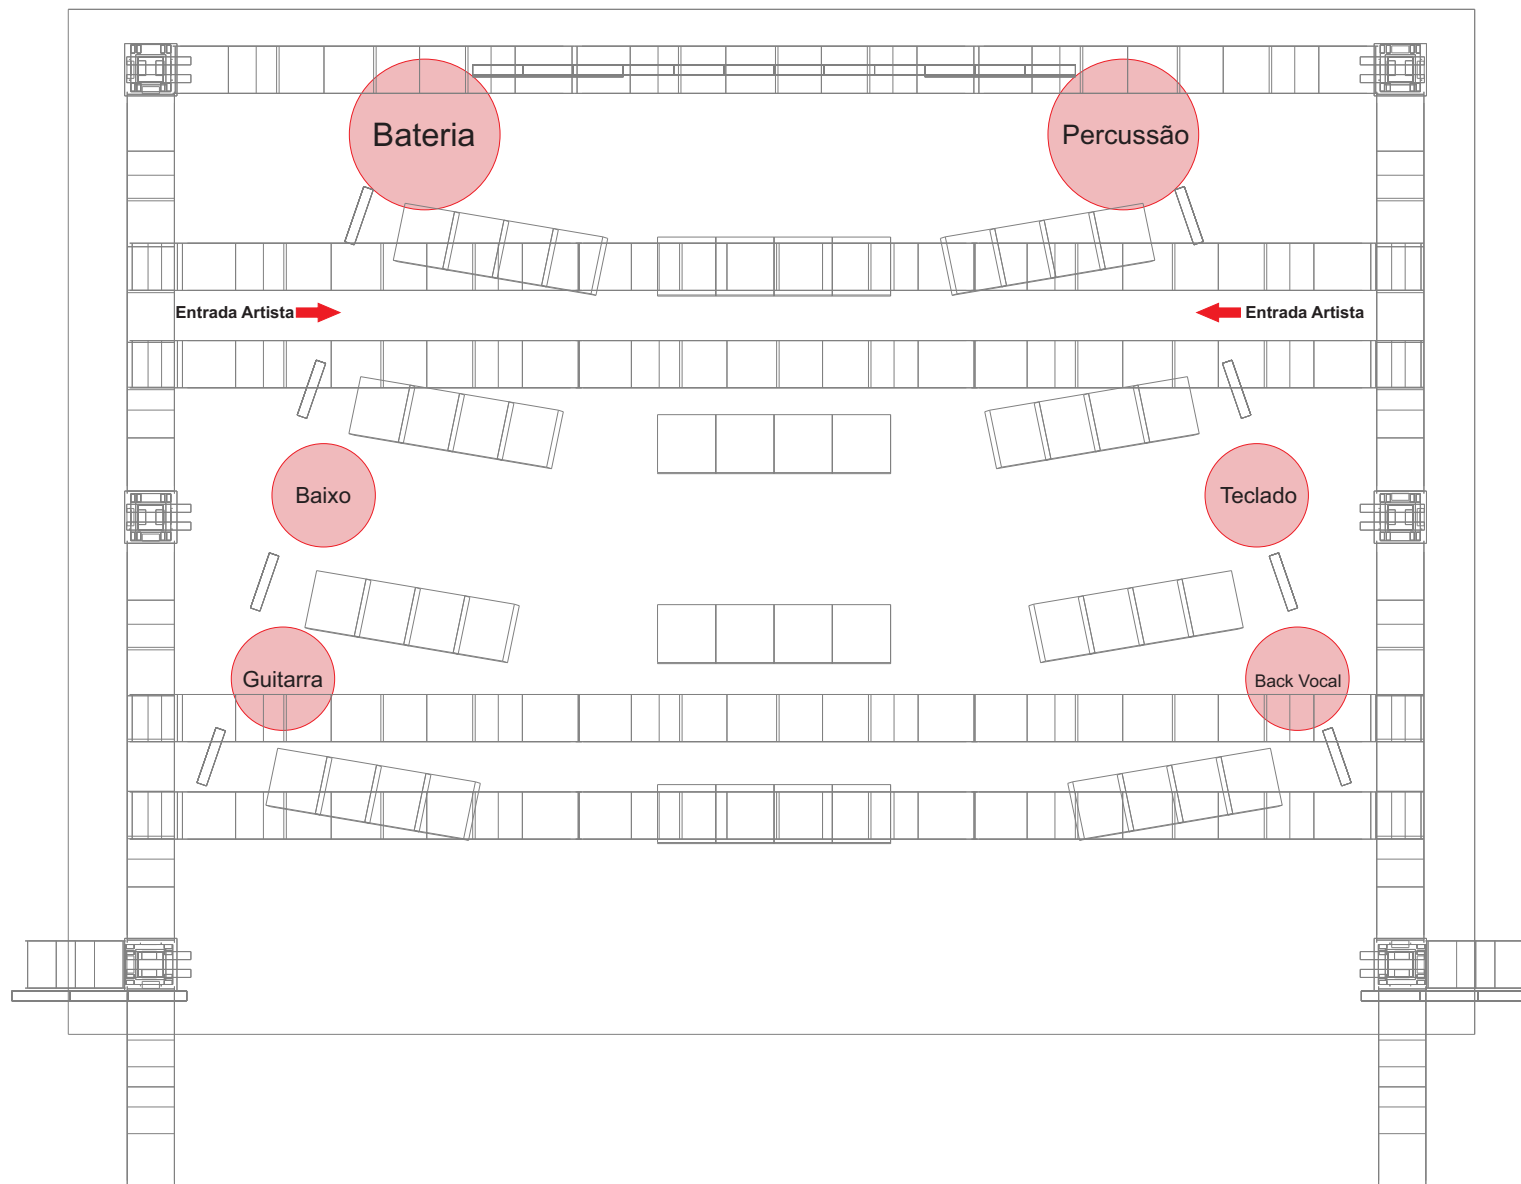

Front Stage

		Project Title:	Direção	Page:	Obs:
		TURNÊ BRUNO & MARRONE	SYNC DESIGN	7	
		Layout:	Contact:	Version:	
		Estrutura - Lateral	Tinho - (11) 95335-6000	v1	

Subtitle Fixtures	
	Atomic 3000 Teto ( mode 4 channels )
	Par Led Teto
	Brutt 06 Lâmpadas
	Lâmpada Par foco 5 ( Gel 3204 ou 61 )
	Fog e Ventilador

Project Title:  
TURNÊ BRUNO & MARRONE

Direção  
SYNC DESIGN

Page:  
8

Obs:  
Par Led, Atômico e Brutt serão montados na estrutura do cenário da banda.

Layout:  
Mapa de Luz

Contact:  
Tinho - (11) 95335-6000

Version:  
v1

Project Title:  
TURNÊ BRUNO & MARRONE

Direção  
SYNC DESIGN

Page:  
9

Obs:

Layout:  
Mapa de Pontos de Talhas

Contact:  
Tinho - (11) 95335-6000

Version:  
v1

		Project Title:	Direção	Page:	Obs:
		TURNÊ BRUNO & MARRONE	SYNC DESIGN	11	
		Layout:	Contact:	Version:	
		Contatos		v1	

**WORLDSHOW**  
PROMOÇÕES & EVENTOS